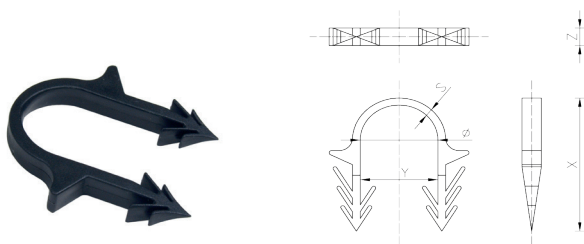

Grapas y grapadora Tacker

El sistema Tacker se compone de paneles aislantes a los que se deben fijar directamente los tubos de suelo radiante con la ayuda de grapas sintéticas de 40 o 60 mm. Utilice la grapadora Tacker para su fijación.

Detalles técnicos

- Dimensiones 10000 x 1000 mm
- Espesor de la placa 20, 30 y 50 mm
- Resistencia térmica 0,44 m² K/w o 0,75 m² K/W
- Carga máxima 4 kPA (kN/m²)
- Reducción ruido al impacto 28 dB o 29 dB
- Valor nominal según DIN 4108-4 0,045 W/mK
- Dimensiones grapa Tacker 38 x 18,5 x 6 mm Las grapas de 38 mm son adecuadas para la instalación de tubos con un diámetro de 14-20 mm.
- Dimensiones grapadora Tacker 800 x 140 x 70 mm

Garantía

El sistema MAGNUM Tacker tiene una garantía de 2 años.

Art.nr.	Descripción	m²	Dimensiones
W90102	Lámina Tacker MAGNUM con cuadrícula	50 m²	50 m x 1 m

Art.nr.	Descripción	m²	
W90103	Placa aislamiento Tacker MAGNUM	10 m²	Térmico 20 mm
W90104	Placa aislamiento Tacker MAGNUM	10 m²	Térmico 30 mm
W99915	Placa aislamiento Tacker MAGNUM	10 m²	Térmico 50 mm
W90122	Placa aislamiento Tacker MAGNUM	10 m²	Acústico 20 mm
W90123	Placa aislamiento Tacker MAGNUM	10 m²	Acústico 30 mm

Art.nr.	Descripción		
W90105	Grapa Tacker MAGNUM	40 mm	300 unidades
W90106	Grapa Tacker MAGNUM	60 mm	300 unidades

Art.nr.	Descripción
W90107	Grapadora Tacker MAGNUM