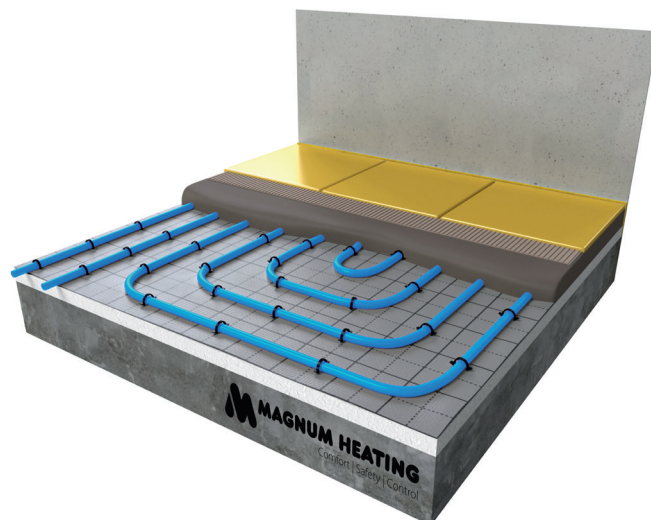

Placa aislamiento Tacker

Sistemas de aislamiento y accesorios

Placa de aislamiento

Para las instalaciones cómodas de tránsito utilizaremos este sistema de placa lisa Tacker. Este panel con cuadrícula proporciona una distribución rectangular de 10cm x 10cm y una cuadrícula interior de 5cm x 5cm. Ello permite instalar los tubos de calefacción con diferentes distancias de centro a centro. La placa Tacker permite una instalación rápida y eficaz por su embalaje en rollo de 10 x 1 metros. Contiene un solapado a dos cantos, permitiendo una unión rápida con la siguiente fila.

Placa aislamiento Tacker

Cuando instalamos este tipo de calefacción por suelo radiante, utilizamos grapas Tacker para el montaje de la tubería sobre la placa de aislamiento. Es un sistema ideal para grandes superficies. Con el fin de evitar las dilataciones, es importante la instalación de una banda perimetral en todas las paredes de separación.

Características

Tipo de sistema	Hidráulico
Altura del sistema	20, 30 y 50 mm
Ancho del sistema	1000 mm
Altura min. inst.	5 cm por encima del tubo
Instalación	Suelo terminado
Apto estancias húmedas	✓
Baldosas	✓
Madera	✓
(PVC) Laminado	✓
Moqueta	✓
Certificados	DIN 13163, DIN 4108-10, material de construcción clase B2 según DIN 4102-B2
Garantía	2 años

Grapas y grapadora Tacker

El sistema Tacker se compone de paneles aislantes a los que se deben fijar directamente los tubos de suelo radiante con la ayuda de grapas sintéticas de 40 o 60 mm. Utilice la grapadora Tacker para su fijación.