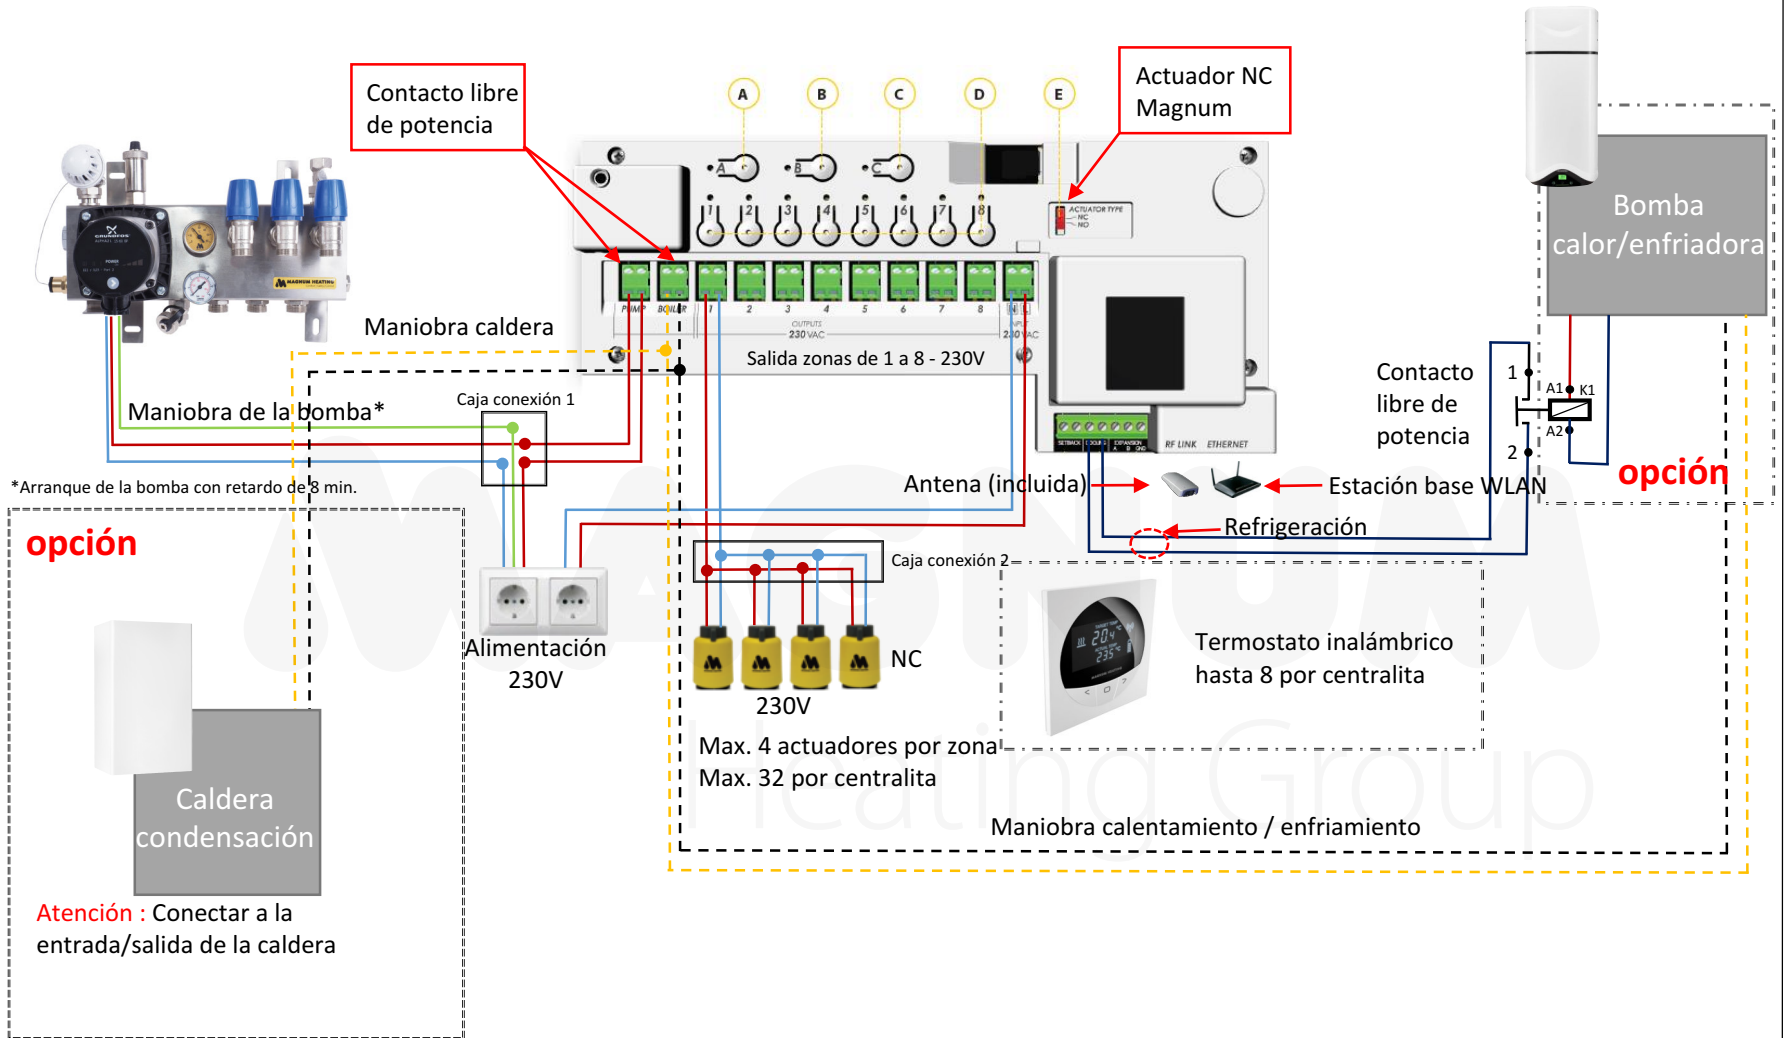

Esquema conexión Magnum W-controller

Fecha:

Proyecto:

Instalador:

MAGNUM
Heating Group