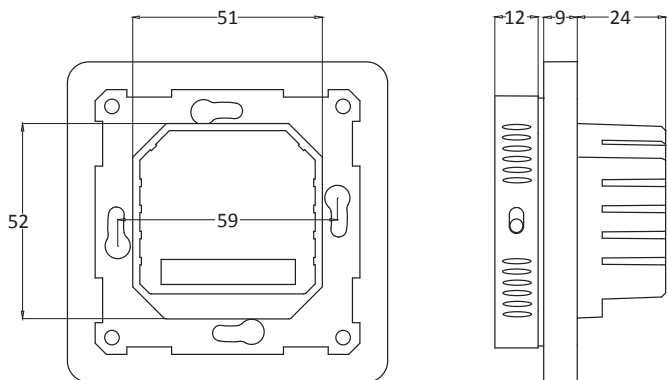

Garantía

2 años

Art.nr.	Descripción	Colores
825100	Termostato digital MAGNUM Remote Control WiFi con sensor de suelo	Blanco - RAL 9010
825101	Termostato digital MAGNUM Remote Control WiFi con sensor de suelo	Negro - RAL 9011