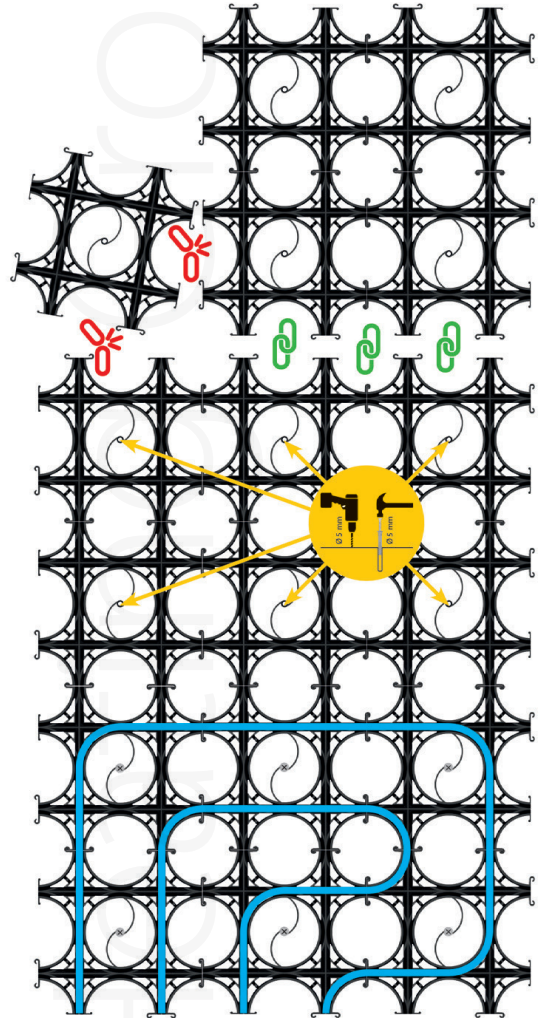

Sistema bajo perfil MAGNUM SlimFit (12mm)

Detalle técnico

Largo x ancho x alto(elemento)	1000x750x14mm (4x3componentes)
Superficie de instalación	0,75 m2
Embalaje	3,75m2 (5 elementos)
Altura del sistema	14 mm
Distancia entre tubos	125 mm
Color	Negro
Altura total del sistema (incluyendo mortero)	17-22 mm

Grupos

Longitud máxima de grupo	100 m
Área máxima por grupo	10 m2
Patrón de instalación	Meandro o espiral inversa

Adhesión al suelo

Componente SlimFit (largo x ancho)	250 x 250 mm
Tamaño de la broca	6 mm
Tamaño del taco	6-7 mm

Acabados

Suelo:	Nivelación con mortero (arena y cemento)
Paredes:	Yeso

Referencia: W61012

Art.nr.	Descripción	Medidas
W61012	Sistema SlimFit 12 MAGNUM 3,75 m2	5 uds. 1000x750x14mm
Art.nr.	Descripción	Medidas
W12100	Tubería suelo radiante MAGNUM PE-RT 12 x 1,5	100 m
W12300	Tubería suelo radiante MAGNUM PE-RT 12 x 1,5	300 m
Art.nr.	Descripción	
W90012	Adaptador / Eurocono 12 x 1,5 x 3/4	
W91201	Set conexión PUSH para 100 metros. Tubo Ø 12mm	
W91202	Set conexión PUSH para 2 x 100 metros. Tubo Ø 12 mm	
W91203	Set conexión PUSH para 3 x 100 etros. Tubo Ø 12mm	