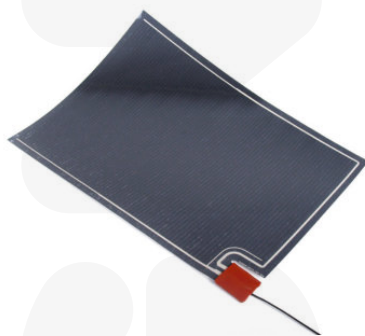

Lámina anti-vaho para espejos MAGNUM Look

Detalle técnico

- Elemento anti-vaho para espejos MAGNUM Look.
- Lámina calefactora autoadhesiva con protección de aluminio y hoja protectora.
- Espesor 1 mm. Voltaje 230V.
- Conexión eléctrica 3 hilos, aislado (1 m).
- Clase IP-34, clase II.
- Certificado CE.
- Rango de temperaturas 40-50°C.
- Garantía de 2 años.

**2 AÑOS
GARANTÍA**

230V

IP34

Art.nr.	Descripción	Afmeting	Consumo
310035	MAGNUM Look anti-vaho	Circular 35 cm	50 W
310029	MAGNUM Look anti-vaho	29 x 29 cm	27 W
310050	MAGNUM Look anti-vaho	36 x 50 cm	50 W
310058	MAGNUM Look anti-vaho	40 x 58 cm	65 W
310055	MAGNUM Look anti-vaho	50 x 58 cm	70 W
310075	MAGNUM Look anti-vaho	57 x 75 cm	100 W
310085	MAGNUM Look anti-vaho	58 x 85 cm	120 W
310110	MAGNUM Look anti-vaho	57 x 110 cm	150 W