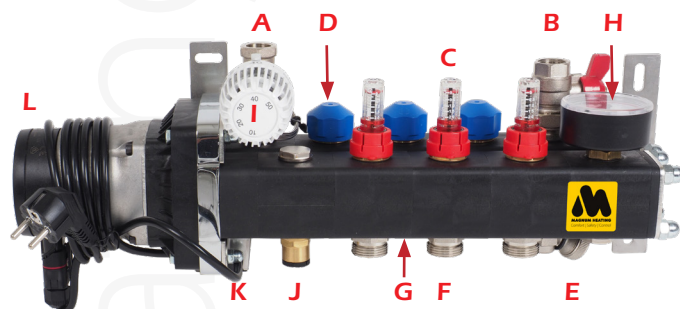

Colector MAGNUM Premium Sintético

Colector MAGNUM Premium Sintético con bomba lateral Grundfos Alpha 2L. Indicado para baja temperatura. De aplicación tanto para calefacción principal como de apoyo. Grupos bloqueables, control de flujo por grupo, purgador y conexiones para Eurocono de 3/4".

- Equipado de serie con un sistema de bajo consumo
- Válvulas termostáticas M30x 1,5 aptas para actuadores MAGNUM
- Conexiones de grupo aptas para Euroconos de 3/4"
- Grupos equipados con caudalímetros profesionales de 0-2,5L/min
- Conexión primaria 1/2" (a partir de 8 grupos 3/4")
- Equipado con termómetro, purgador de aire, válvula de máxima y grifo de llenado
- Válvula preparada termostáticamente 1/2" (a partir de 8 grupos 3/4")
- Cabezal termostático con válvula de inmersión
- Bomba Grundfos Alfa 2 L
- Caudalímetro Camflux 2,5 L/m- 1/2"
- Manotermómetro 60mm
- Purgador de 1/2"
- Válvula de bola 1/2" (a partir de 8 grupos 3/4")

- A. Entrada/impulsión (desde la fuente de energía)
- B. Salida/retorno (hacia la fuente de energía)
- C. Caudalímetro
- D. Válvulas termostáticas de grupo (zona)
- E. Válvula de llenado
- F. Impulsión del grupo (zona) para tubería Magnum
- G. Retorno grupo (zona) para tubería Magnum
- H. Manotermómetro
- I. Cabezal termostático
- J. Vaina de inmersión
- K. Protección de máxima
- L. Bomba eficiencia energética A