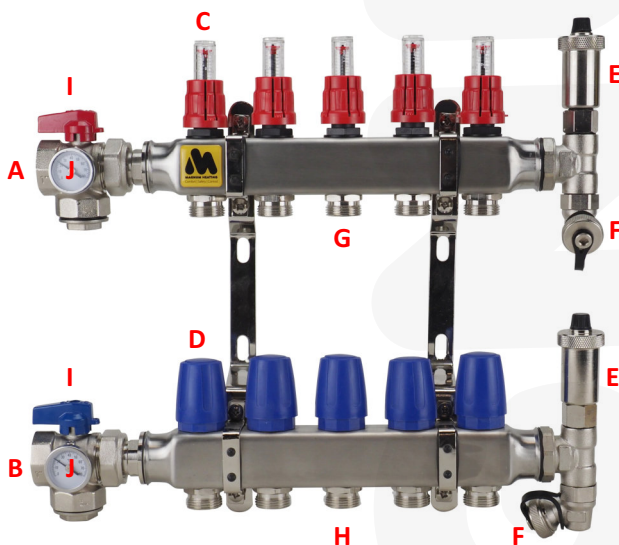

NUEVO Colector MAGNUM Premium INOX-Open LT

El colector MAGNUM Premium INOX-Open LT se utiliza en sistemas de baja temperatura y está fabricado en acero inoxidable de alta calidad 4301. Colector equipado con 2 válvulas de bola de 1" con termómetro en impulsión y retorno, dos purgadores automáticos y 2 llaves de llenado.

- El cuerpo del colector está fabricado en acero inoxidable 4301.
- Grupo de válvulas termostáticas M30X 1.5 para actuadores MAGNUM.

- Grupos con caudalímetro profesional con un rango de 0-5L / min.
- Conexiones de grupo para eurocono de 3/4".
- Conexión primaria de 1" bloqueable a través de válvulas de bola con termómetro
- El colector lleva incluido sistema de anclaje.

Colector probado a 6 bares, incluye test de presión, manual de instrucciones y garantía

Garantía:

10 años sobre el cuerpo del colector y 2 años sobre accesorios.

- A. Entrada/impulsión (desde la fuente de energía)
- B. Salida/retorno (hacia la fuente de energía)
- C. Caudalímetros
- D. Válvulas termostáticas de grupo (zona)
- E. Purgador de acero pulido
- F. Válvulas de llenado/vaciado
- G. Impulsión del grupo (zona) para tubería Magnum
- H. Retorno grupo (zona) para tubería Magnum
- I. Válvula bola apertura/cierre colector
- J. Termómetro

10 AÑOS
GARANTÍA

PURGADOR
AUTOMÁTICO

CAUDALÍ-
METROS

INOX

TERMÓMETRO

Art.nr.	Descripción	Medidas (LxAxF)
E32002	MAGNUM Premium INOX-Open LT 2 grupos	240 x 365 x 100 mm
E32003	MAGNUM Premium INOX-Open LT 3 grupos	295 x 365 x 100 mm
E32004	MAGNUM Premium INOX-Open LT 4 grupos	350 x 365 x 100 mm
E32005	MAGNUM Premium INOX-Open LT 5 grupos	405 x 365 x 100 mm
E32006	MAGNUM Premium INOX-Open LT 6 grupos	460 x 365 x 100 mm
E32007	MAGNUM Premium INOX-Open LT 7 grupos	515 x 365 x 100 mm
E32008	MAGNUM Premium INOX-Open LT 8 grupos	570 x 365 x 100 mm
E32009	MAGNUM Premium INOX-Open LT 9 grupos	625 x 365 x 100 mm
E32010	MAGNUM Premium INOX-Open LT 10 grupos	680 x 365 x 100 mm
E32011	MAGNUM Premium INOX-Open LT 11 grupos	735 x 365 x 100 mm
E32012	MAGNUM Premium INOX-Open LT 12 grupos	790 x 365 x 100 mm
E32013	MAGNUM Premium INOX-Open LT 13 grupos	845 x 365 x 100 mm
E32014	MAGNUM Premium INOX-Open LT 14 grupos	900 x 365 x 100 mm
E32015	MAGNUM Premium INOX-Open LT 15 grupos	955 x 365 x 100 mm