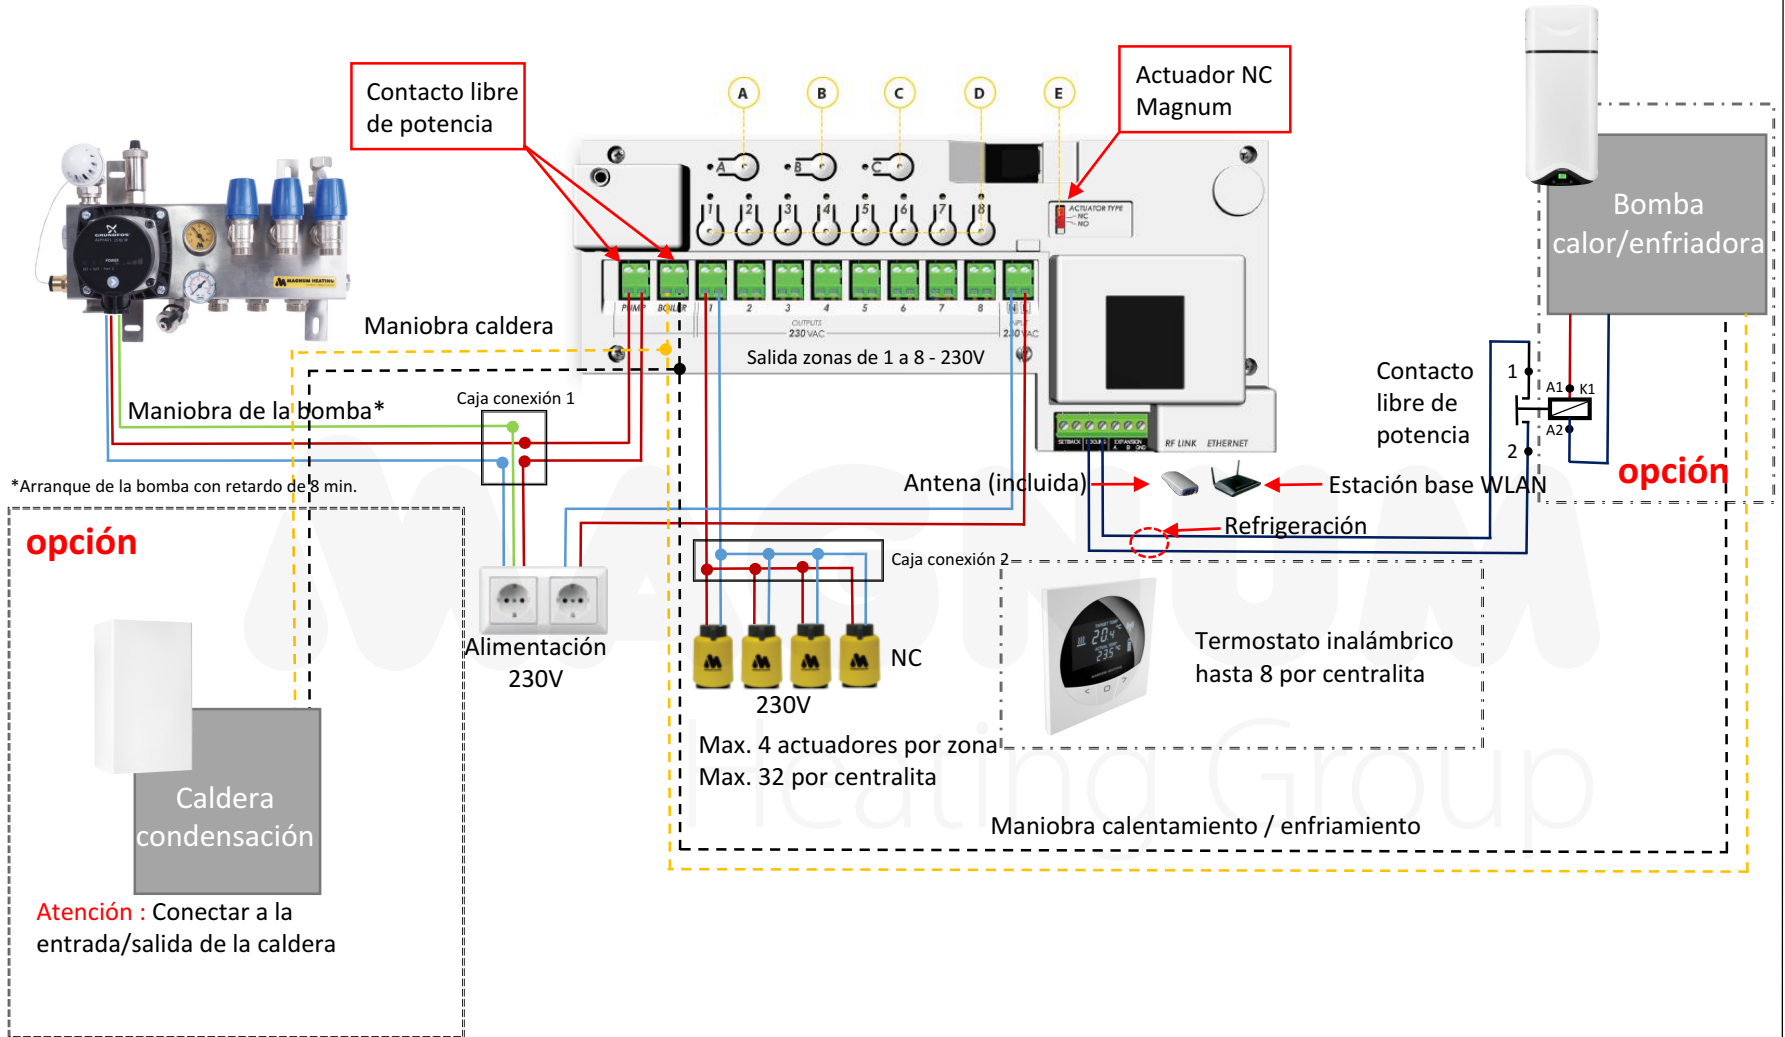

Esquema conexión Magnum W-controller

Fecha:

Proyecto:

Instalador:

MAGNUM
Heating Group