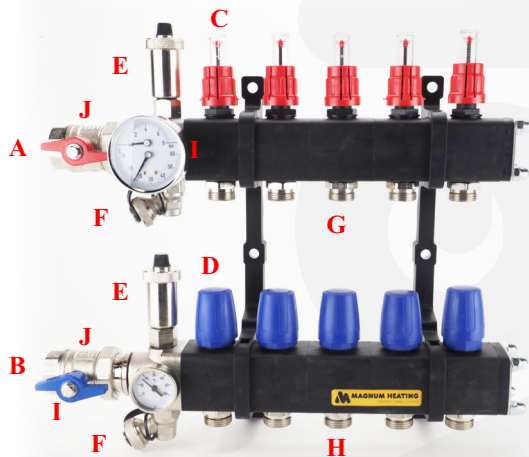

El colector sintético MAGNUM Premium-Open LT consiste en la unión de elementos que se interconectan mediante el uso de varillas roscadas específicas.

Como resultado, el colector es modular y de fácil extensión o acortamiento. Los elementos individuales están hechos de un plástico de poliamida reforzado con fibra de vidrio, muy adecuado para temperaturas bajas. Los elementos tienen una estructura de doble pared, por lo tanto automáticamente se forma una capa aislante. Esto hace que el colector sea particularmente adecuado para la calefacción, pero también para el enfriamiento y debido a este aislamiento casi no hay condensación en el colector. Este colector se utiliza cada vez más en combinación con las bombas de calor para calentar en invierno y refrigerar en verano. El colector lleva incorporado 2 válvulas de bola de 1", dos purgadores automáticos y 2 llaves de llenado.

- Compuesto de elementos sintéticos individuales, con una garantía de 10 años.
- Grupo de válvulas termostáticas M30x1.5 para actuadores MAGNUM.
- Grupos con caudalímetro profesional con un rango de 0-5L/min.
- Conexiones de grupo para eurocono de 3/4".
- Conexión primaria de 1". Bloqueable a través de válvulas de bola.
- El colector lleva incluido sistema de anclaje.

Colector probado a 6 bares, incluye test de presión, manual de instrucciones y garantía.

Garantía

10 años sobre el cuerpo del colector y 2 años sobre accesorios.

- A. Entrada/impulsión (desde la fuente de energía)
- B. Salida/retorno (hacia la fuente de energía)
- C. Caudalímetro
- D. Válvulas termostáticas de grupo (zona)
- E. Purgador inoxidable
- F. Válvula de llenado/vaciado giratoria
- G. Impulsión del grupo (zona) para tubería Magnum
- H. Retorno del grupo (zona) para tubería Magnum
- I. Termómetro
- J. Válvulas bola apertura/cierre colector

**10 AÑOS
GARANTÍA**

**PURGADOR
AUTOMÁTICO**

**CAUDALÍ-
METROS**

**MADE IN
HOLLAND**

Art.nr.	Descripción	Medidas (LxAxF)
W50002	MAGNUM Premium Sintético-Open LT 2 grupos	265 x 375 x 125 mm
W50003	MAGNUM Premium Sintético-Open LT 3 grupos	320 x 375 x 125 mm
W50004	MAGNUM Premium Sintético-Open LT 4 grupos	375 x 375 x 125 mm
W50005	MAGNUM Premium Sintético-Open LT 5 grupos	430 x 375 x 125 mm
W50006	MAGNUM Premium Sintético-Open LT 6 grupos	485 x 375 x 125 mm
W50007	MAGNUM Premium Sintético-Open LT 7 grupos	540 x 375 x 125 mm
W50008	MAGNUM Premium Sintético-Open LT 8 grupos	595 x 375 x 125 mm
W50009	MAGNUM Premium Sintético-Open LT 9 grupos	650 x 375 x 125 mm
W50010	MAGNUM Premium Sintético-Open LT 10 grupos	705 x 375 x 125 mm
W50011	MAGNUM Premium Sintético-Open LT 11 grupos	760 x 375 x 125 mm
W50012	MAGNUM Premium Sintético-Open LT 12 grupos	815 x 375 x 125 mm
W50013	MAGNUM Premium Sintético-Open LT 13 grupos	870 x 375 x 125 mm
W50014	MAGNUM Premium Sintético-Open LT 14 grupos	925 x 375 x 125 mm