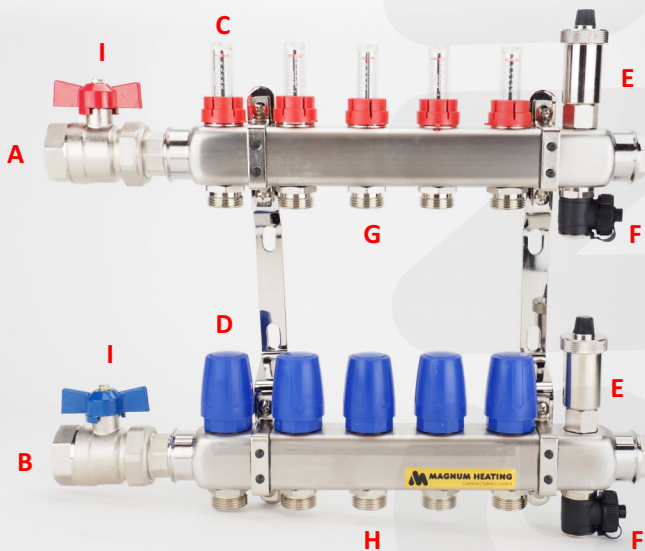

Colector MAGNUM Premium INOX-Open LT

El colector MAGNUM Premium INOX-Open LT se utiliza en sistemas de baja temperatura y está fabricado en acero inoxidable de alta calidad 4301. Colector equipado con 2 válvulas de bola de 1", dos purgadores automáticos y 2 llaves de llenado.

- El cuerpo del colector está fabricado en acero inoxidable 4301.
- Grupo de válvulas termostáticas M30X 1.5 para actuadores MAGNUM.

- Grupos con caudalímetro profesional con un rango de 0-5L / min.
- Conexiones de grupo para eurocono de ¾".
- Conexión primaria de 1" bloqueable a través de válvulas de bola.
- El colector lleva incluido sistema de anclaje.

Colector probado a 6 bares, incluye test de presión, manual de instrucciones y garantía

Garantía

10 años sobre el cuerpo del colector y 2 años sobre accesorios.

- A. Entrada/impulsión (desde la fuente de energía)
- B. Salida/retorno (hacia la fuente de energía)
- C. Caudalímetros
- D. Válvulas termostáticas de grupo (zona)
- E. Purgador inoxidable
- F. Válvulas de llenado/vaciado
- G. Impulsión del grupo (zona) para tubería Magnum
- H. Retorno grupo (zona) para tubería Magnum
- I. Válvula bola apertura/cierre colector