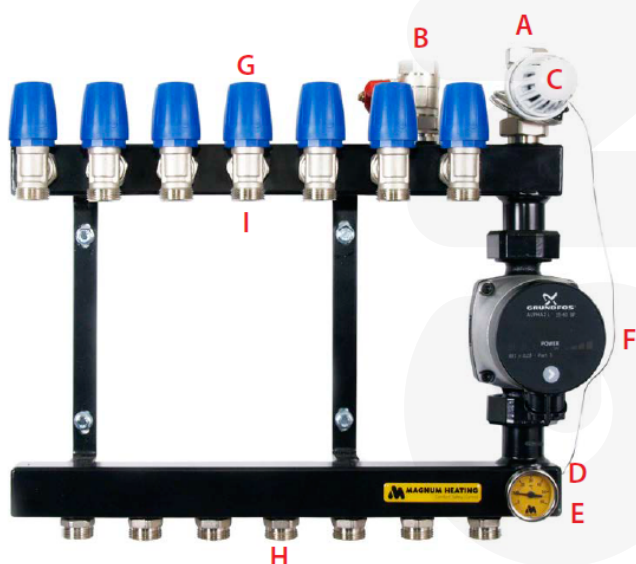

Colector MAGNUM Basic Acero

El colector MAGNUM Basic Acero es una unidad de control sencilla y muy robusta que está equipada con una bomba Grundfos, modelo ALPHA2 de alta eficiencia energética con la etiqueta energética A, la cual también podemos denominar como bomba de régimen variable.

El colector es hidráulicamente neutro, esto significa que la bomba del colector no tiene influencia sobre el circuito primario.

El colector está probado a una presión de 6 bares. Se entrega con un informe de resistencia a la presión, un manual de instrucciones y el certificado de garantía.

Detalles técnicos

- El cuerpo del colector está galvanizado y recubierto de pintura en polvo de color negro RAL 9011.
- Equipado con termostato, termómetro y termostato de seguridad de máxima.
- Incorpora de serie una bomba Grundfos ALPHA2 L de bajo consumo energético.
- Grupos con válvulas termostáticas de doble regulación para actuadores Magnum.
- Conexiones de grupo para eurocono de ¾"
- Conexión al circuito primario de ½" (a partir de 7 grupos, de ¾")
- El colector lleva incorporado sistema de anclaje.

Garantía

5 años sobre el cuerpo del colector y 2 años en accesorios.

- A. Entrada/impulsión (desde la fuente de energía)
- B. Salida/retorno (hacia la fuente de energía)
- C. Válvula y cabezal termostático de máxima
- D. Sensor de temperatura
- E. Termómetro
- F. Bomba eficiencia energética A
- G. Válvulas termostáticas de grupo (zona)
- H. Manómetro
- I. Retorno del grupo (zona) para tubería Magnum

5 AÑOS
GARANTÍA

Bomba
Clase-A

MADE IN
HOLLAND

Art.nr.	Descripción	Dimensiones (LxAxF)
W40001	Colector MAGNUM Basic 1 Puertos incl. ALPHA2 L	190 x 390 x 145 mm
W40002	Colector MAGNUM Basic 2 Puertos incl. ALPHA2 L	190 x 390 x 145 mm
W40003	Colector MAGNUM Basic 3 Puertos incl. ALPHA2 L	245 x 390 x 145 mm
W40004	Colector MAGNUM Basic 4 Puertos incl. ALPHA2 L	300 x 390 x 145 mm
W40005	Colector MAGNUM Basic 5 Puertos incl. ALPHA2 L	355 x 390 x 145 mm
W40006	Colector MAGNUM Basic 6 Puertos incl. ALPHA2 L	410 x 390 x 145 mm
W40007	Colector MAGNUM Basic 7 Puertos incl. ALPHA2 L	465 x 390 x 145 mm
W40008	Colector MAGNUM Basic 8 Puertos incl. ALPHA2 L	520 x 390 x 145 mm
W40009	Colector MAGNUM Basic 9 Puertos incl. ALPHA2 L	575 x 390 x 145 mm
W40010	Colector MAGNUM Basic 10 Puertos incl. ALPHA2 L	630 x 390 x 145 mm